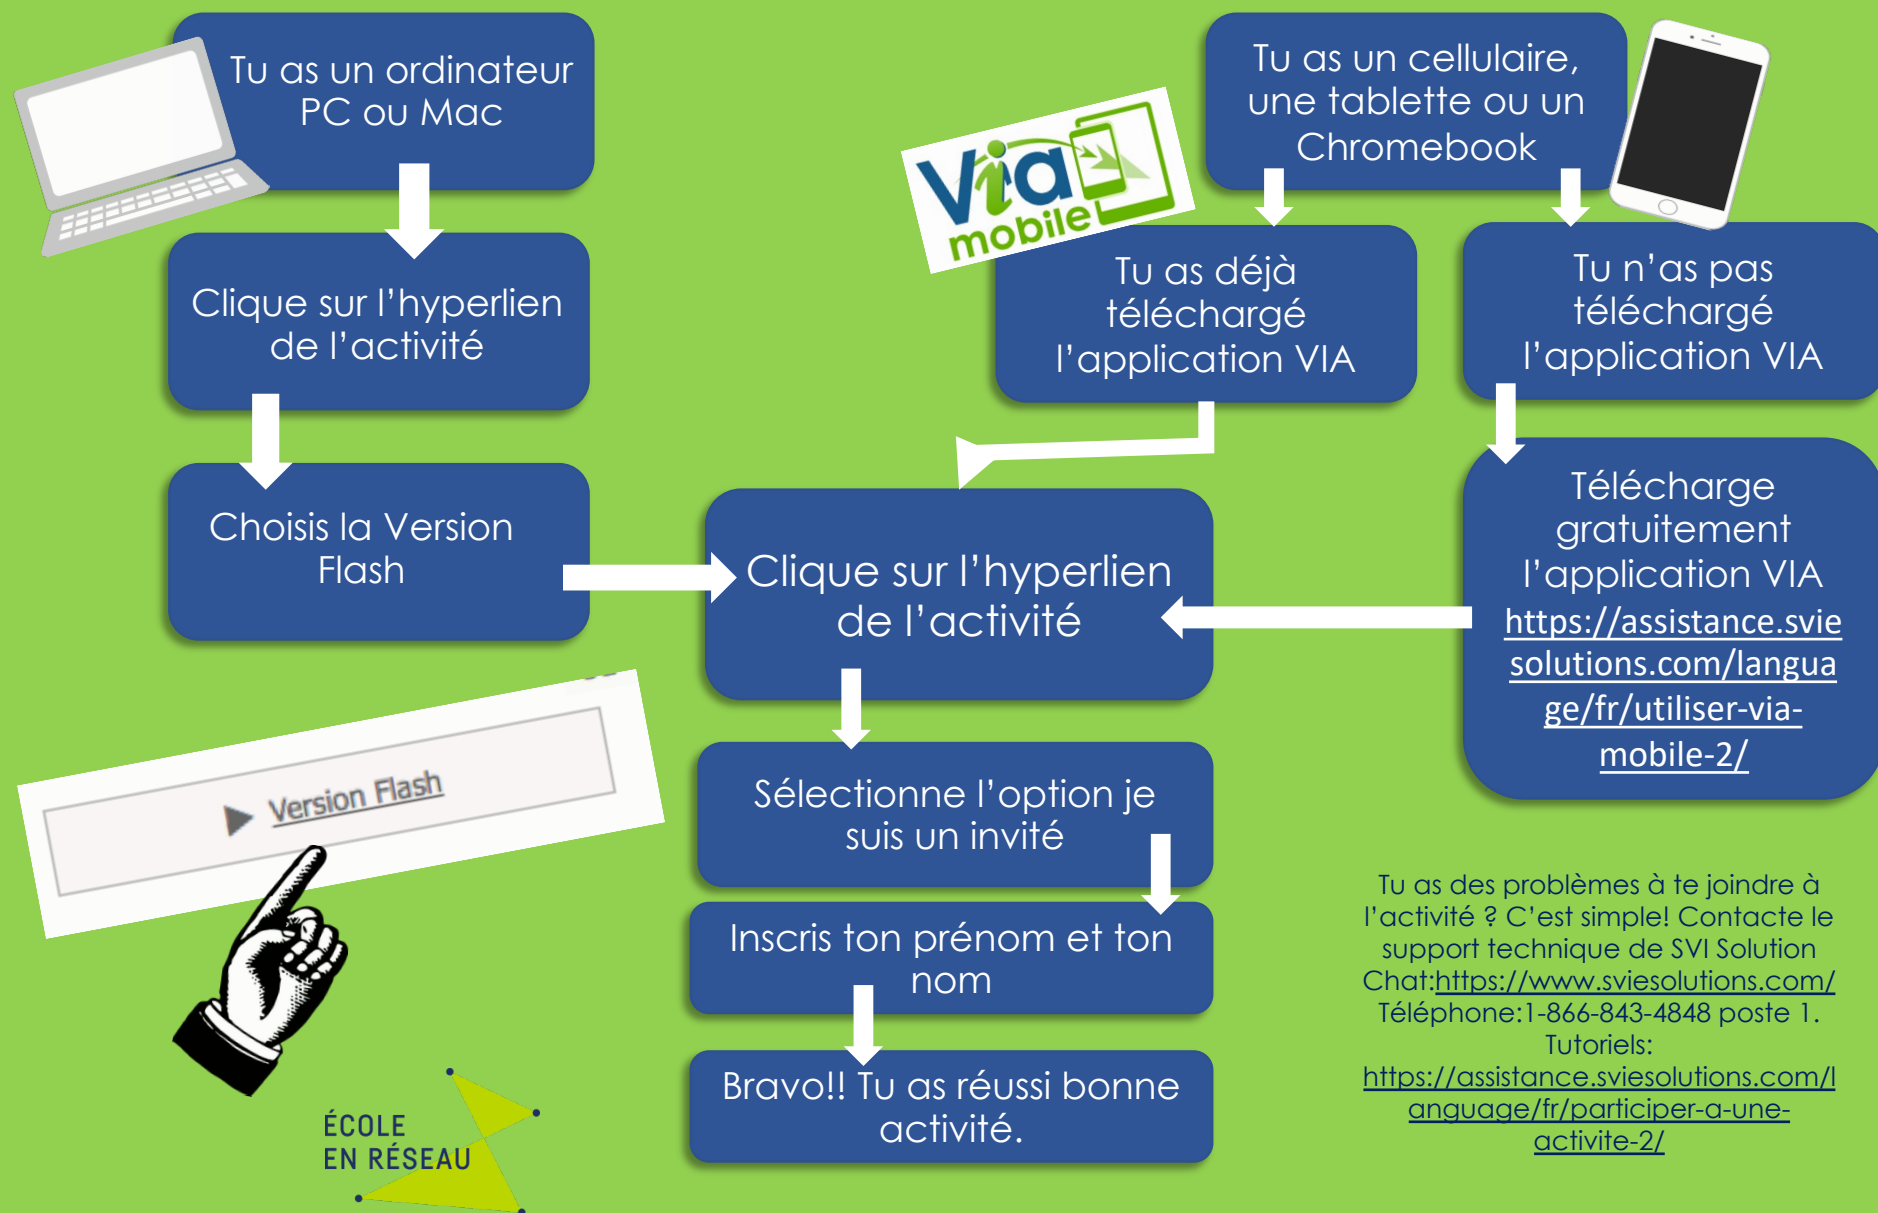

Conseils pratiques pour une connexion FACILE à une activité VIA à partir d'un hyperlien!

Tu as des problèmes à te joindre à l'activité ? C'est simple! Contacte le support technique de SVI Solution
Chat:<https://www.sviesolutions.com/>
Téléphone:1-866-843-4848 poste 1.
Tutoriels:
<https://assistance.sviesolutions.com/fr/participer-a-une-activite-2/>